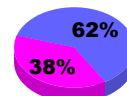

Gender Comparison 2010-2011

Jul/Aug/Sep