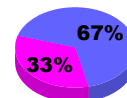

Gender Comparison 2010-2011

Jul/Aug/Sep